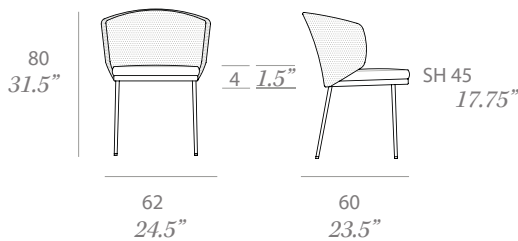

Certifications

UNE EN 581-1:2017
UNE EN 581-2:2016
UNE EN 1022:2005